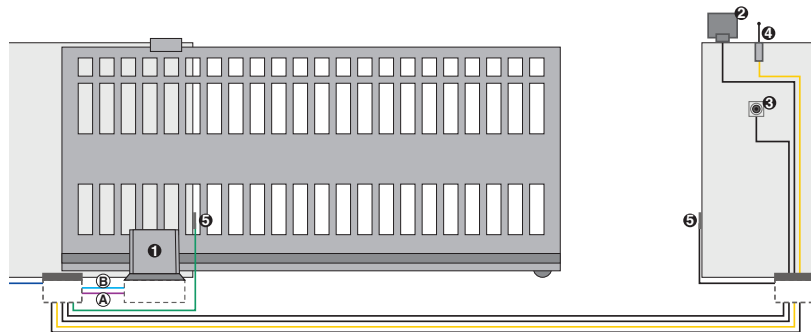

Een openingsimpuls die wordt gegeven tijdens het sluiten, zorgt altijd voor de omkering van de beweging.

Veiligheidsvoorzieningen

De automatische schuifpoort is standaard uitgerust met systemen die obstakels waarnemen en/of veiligheidsvoorzieningen (fotocellen, veiligheidslijsten) die verhinderen dat de poort kan sluiten wanneer een obstakel in de beveiligde doorgang wordt waargenomen.

Mechanische vergrendeling

Het systeem garandeert de mechanische vergrendeling van de poortvleugel wanneer de motor niet in werking is. Het is dus niet nodig een slot te installeren.

FAAC C720

Positie	Aantal	Beschrijving van benodigdheden
1	1	Aandrijving
2	1	Waarschuwinglamp
3	1	Fotocelbeveiliging
4	1	Sleutelschakelaar
5	1	Externe ontvanger
6	1	Handzender

Technische gegevens	FAAC C720
Voeding	24 V
Vermogen	220 W
Beschermingsgraad	IP 44
Maximale poortsnelheid	18 m/ min
Maximale poortvleugel gewicht	400 kg
Max. lengte van de vleugel	15 m
Afmetingen (l x b x h) in mm.	300 x 180 x 280